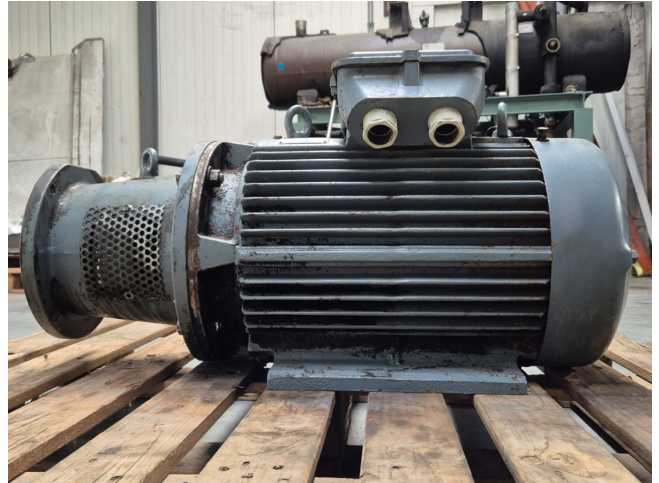

# Rotor XKF180L04

## Specifications

Marke	Rotor
Art	XKF180L04
kW	22
RPM	1460
Size & Weight	850x370x460 mm (LxWxH) & 210 kg
50 Hz / 60 Hz	50 Hz
Stock	1